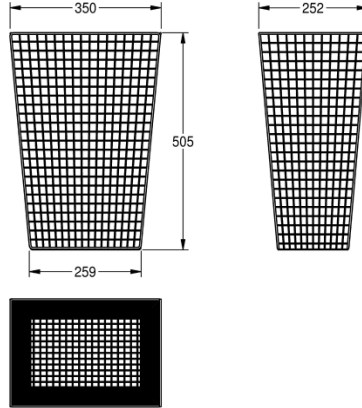

## KWC Abfallbehälter

**Modell-Linie: ACCESSOIRES | CHR608**  
Accessories | Accessories

### KWC-Nr.

**2000057138**

Füllvolumen 31 Liter, Abmessungen 350 x 505 x 252 mm (B x H x T)

Abfallbehälter, freistehend oder zur Wandmontage, Chromnickelstahl, Drahtstärke 2 mm, viereckiger Lochmantel, Fassungsvermögen 31 l, inklusive Aufhängehaken und

Befestigungsmaterial.

Abmessungen 350 x 505 x 252 mm (B x H x T)

nein
31 Liter
nein
kein Schloss
Edelstahl
1.4301 Chromnickelstahl V2A
2 mm
252 mm
505 mm
350 mm
seidenmatt
nein
verriegelt
Wandmontage
0
0